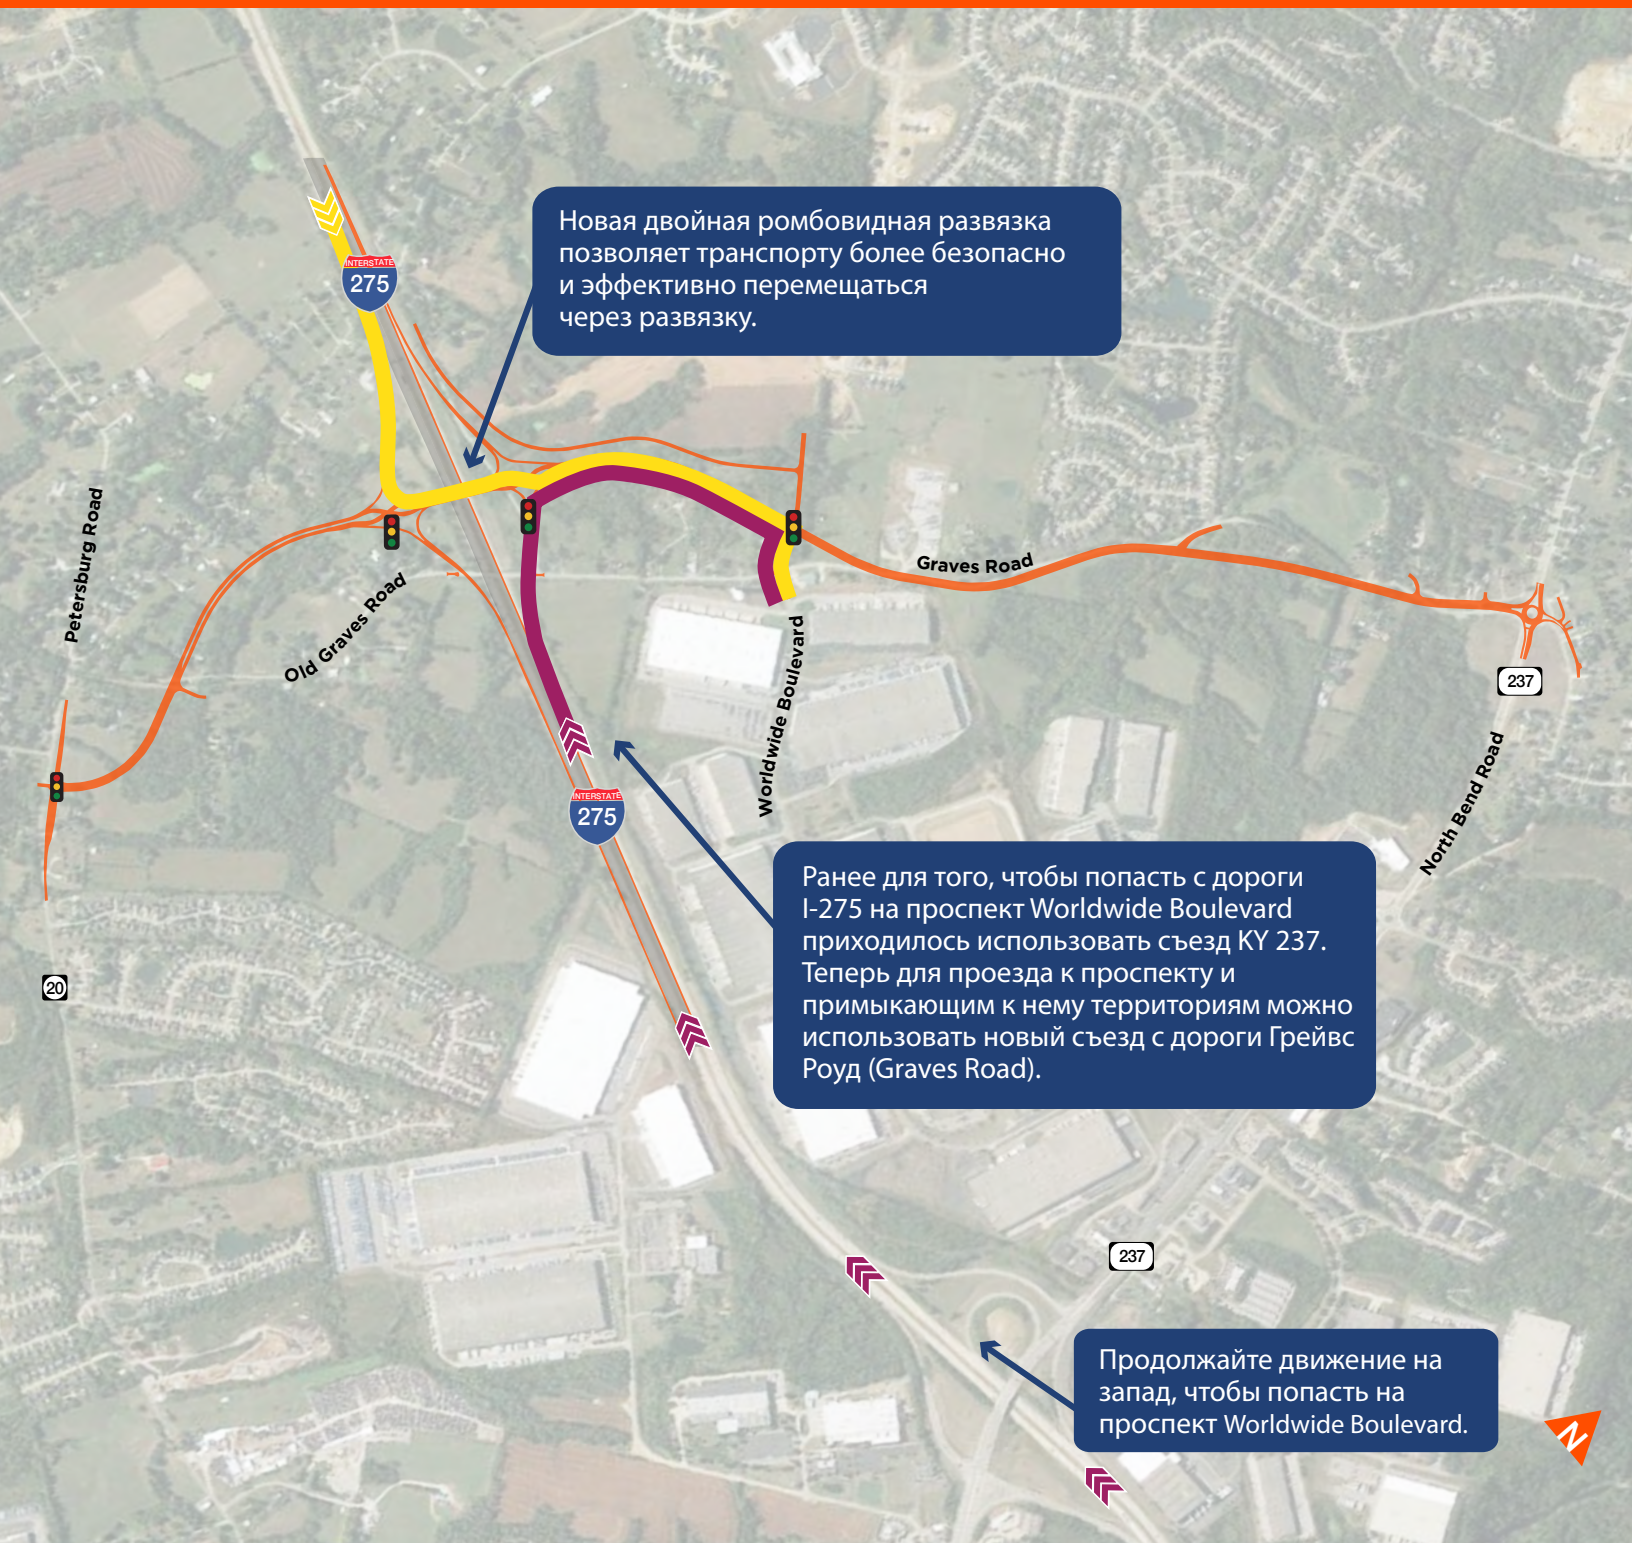

ОТКРЫТА НОВАЯ РАЗВЯЗКА НА I-275 И ГРЕЙВС РОУД (GRAVES ROAD).

Благодаря съезду №8 / Грейвс Роуд (Graves Road) / KY 495 вы сможете быстрее добраться до проспекта Worldwide Boulevard и прилежащих к нему территорий.

Новая двойная ромбовидная развязка позволяет транспорту более безопасно и эффективно перемещаться через развязку.

Ранее для того, чтобы попасть с дороги I-275 на проспект Worldwide Boulevard приходилось использовать съезд KY 237. Теперь для проезда к проспекту и примыкающим к нему территориям можно использовать новый съезд с дороги Грейвс Роуд (Graves Road).

Продолжайте движение на запад, чтобы попасть на проспект Worldwide Boulevard.

Чтобы узнать больше о нашем проекте, перейдите по ссылке: DrivingNKYProgress.org